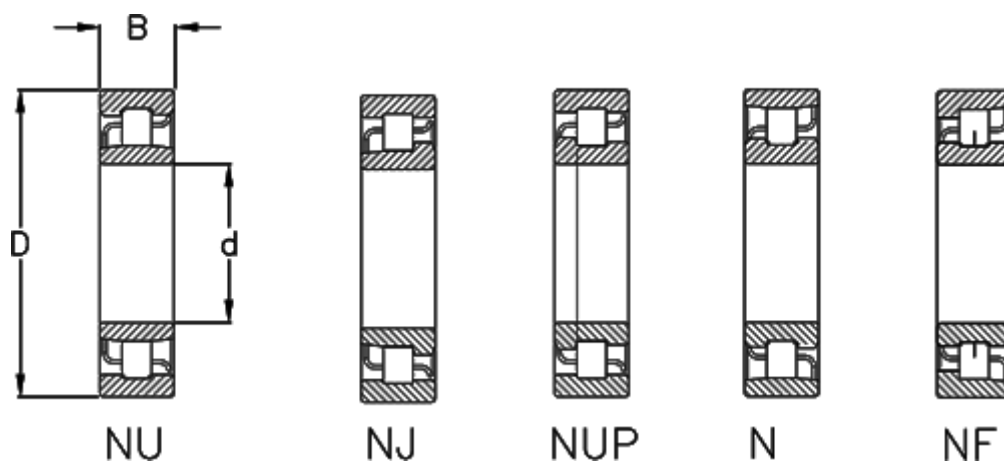

Varenummer: 571202501804
Beskrivelse: NSK Cylindrisk rulleleje NJ 2205W CM

Mål

= Flere måldata: Hent PDF katalog under dokumenter

B = 18

D = 52

d = 25

Type = 2205W